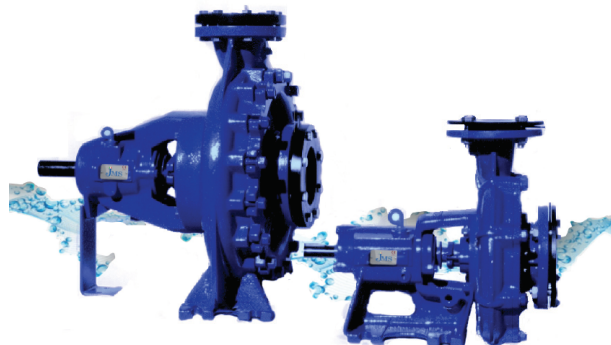

  
**JMS**  
JMS ELETTROPOMPE S.R.L.

**JCS-M**  
SERIE  
SERIES

-  **POMPE CENTRIFUGHE MONOGIRANTI AD ASSE NUDO**
-  *Single stage bare shaft centrifugal pumps*
-  *Pompes centrifuge arbre-nu monoturbine*
-  *Bombas centrifugas - un rodete - eje libre*

 **MADE IN ITALY**

Modello <i>Model</i>	<b>JCS-M25017S</b>	Centrifuga <i>Centrifugal</i>	Inlet (inch)	10
			Outlet (inch)	10

RPM	m <sup>3</sup> /h	0	420	480	540	600	660	720	840	900	1020
	Gal/min	0	1849	2113	2378	2642	2906	3170	3698	3963	4491
1750	H (ft.)	75	72	72	70	69	67	65	57	52	40
	Kw	43,4	43,4	44	45	46,4	47,7	48,3	49,1	49,2	49,2

**Versioni disponibili - Available version**

Serie **JCS-M** per liquidi non corrosivi  
Series **JCS-M** for not corrosive liquids

- 1 **CORPO POMPA - PUMP CASING**  
Ghisa grigia a grana fine - Grey fine grained cast iron
- 2 **COPERCHIO ASPIRAZIONE - SUCTION COVER**  
Ghisa grigia a grana fine - Grey fine grained cast iron
- 3 **GIRANTE - IMPELLER**  
Ghisa grigia a grana fine - Grey fine grained cast iron
- 4 **SUPPORTO - SUPPORT**  
Ghisa grigia a grana fine - Grey fine grained cast iron
- 5 **ALBERO - SHAFT**  
Acciaio 38NCD4 - Steel 38NCD4
- 6 **TENUTA MECCANICA - MECHANICAL SEAL**

Pompa centrifuga monogirante ad albero nudo  
*Centrifugal single-stage bare-shaft pump*

Modello <i>Model</i>	<b>JCS-M25017S</b>	Centrifuga <i>Centrifugal</i>	Inlet (inch)	10
			Outlet (inch)	10

**Curva prestazioni - *Performances curve***