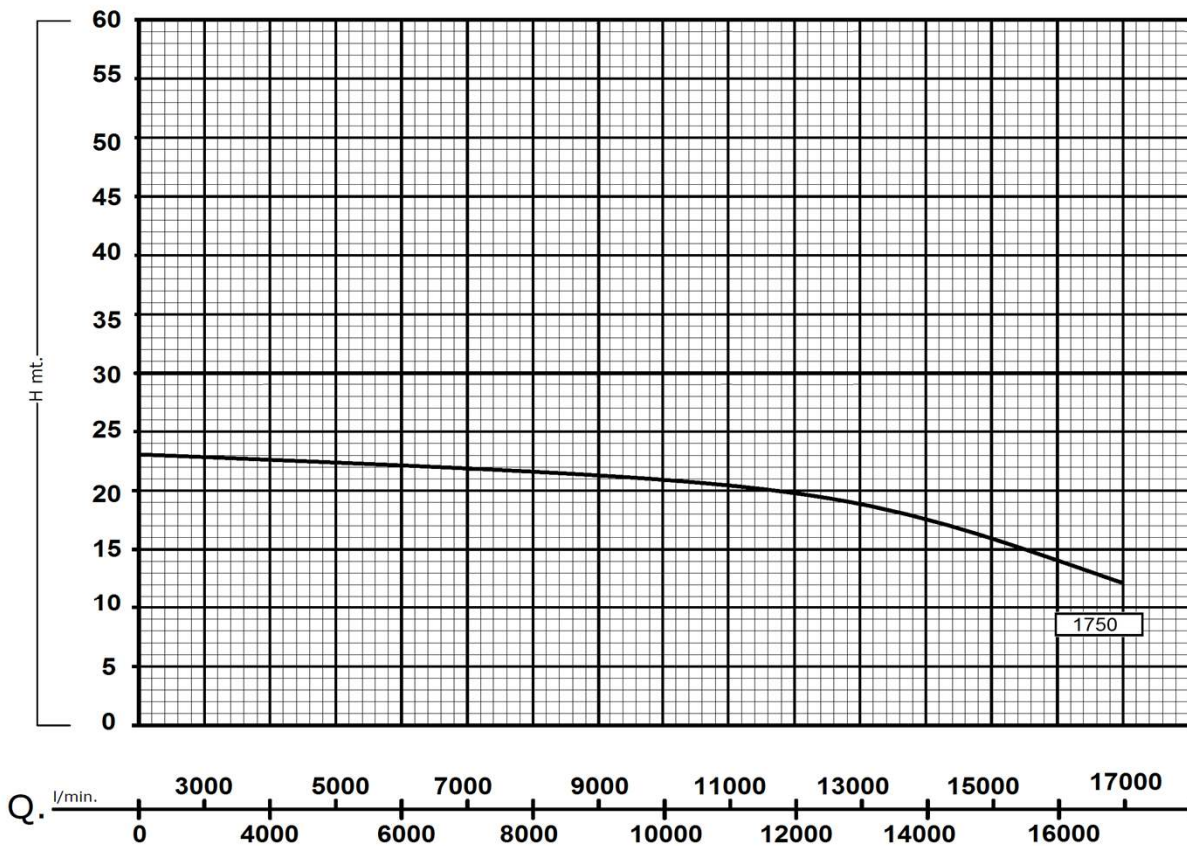

 **MADE IN ITALY**

Modello <i>Model</i>	<b>JCS-M25017S</b>	Centrifuga <i>Centrifugal</i>	Inlet (inch)	10
			Outlet (inch)	10

RPM	m <sup>3</sup> /h	0	420	480	540	600	660	720	840	900	1020
	Gal/min	0	1849	2113	2378	2642	2906	3170	3698	3963	4491
1750	H (ft.)	75	72	72	70	69	67	65	57	52	40
	Kw	43,4	43,4	44	45	46,4	47,7	48,3	49,1	49,2	49,2

Peso (lb.) <i>Weight (pound)</i>	<b>473</b>
-------------------------------------	------------

Immagine a scopo illustrativo  
*Images for illustrative purpose only*

Il produttore si riserva il diritto di apportare qualsiasi variazione senza obbligo di preavviso - The manufacturer reserves the right to carry out changes of any kind without prior notice

Pompa centrifuga monogirante ad albero nudo  
*Centrifugal single-stage bare-shaft pump*

Modello <i>Model</i>	<b>JCS-M25017S</b>	Centrifuga <i>Centrifugal</i>	Inlet (inch)	10
			Outlet (inch)	10

**Curva prestazioni - *Performances curve***