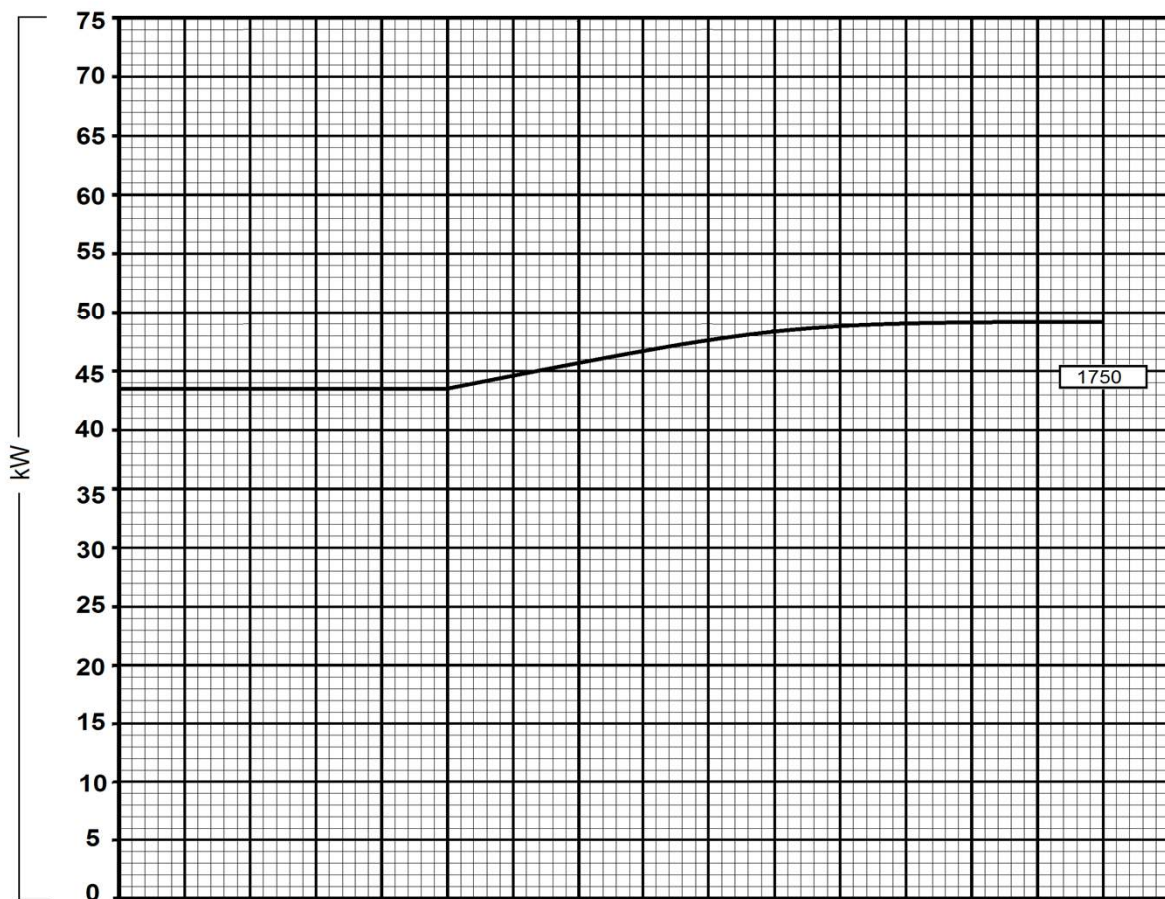

 **MADE IN ITALY**

Modello <i>Model</i>	<b>JCS-M25017S</b>	Centrifuga <i>Centrifugal</i>	Inlet (inch)	10
			Outlet (inch)	10

RPM	m <sup>3</sup> /h	0	420	480	540	600	660	720	840	900	1020
	Gal/min	0	1849	2113	2378	2642	2906	3170	3698	3963	4491
1750	H (ft.)	75	72	72	70	69	67	65	57	52	40
	Kw	43,4	43,4	44	45	46,4	47,7	48,3	49,1	49,2	49,2

Peso (lb.) <i>Weight (pound)</i>	<b>473</b>
-------------------------------------	------------

Immagine a scopo illustrativo  
*Images for illustrative purpose only*

Il produttore si riserva il diritto di apportare qualsiasi variazione senza obbligo di preavviso - The manufacturer reserves the right to carry out changes of any kind without prior notice

Pompa centrifuga monogirante ad albero nudo  
*Centrifugal single-stage bare-shaft pump*

Modello <i>Model</i>	<b>JCS-M25017S</b>	Centrifuga <i>Centrifugal</i>	Inlet (inch)	10
			Outlet (inch)	10

**Curva prestazioni - *Performances curve***