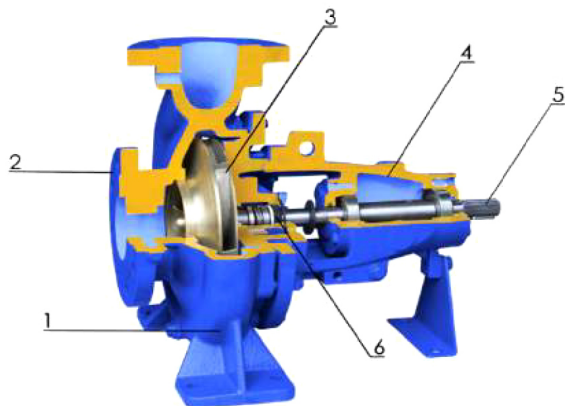

  
**JMS**  
JMS ELETTROPOMPE S.R.L.

**JCS-M**  
SERIE  
SERIES

-  **POMPE CENTRIFUGHE MONOGIRANTI AD ASSE NUDO**
-  *Single stage bare shaft centrifugal pumps*
-  *Pompes centrifuge arbre-nu monoturbine*
-  *Bombas centrifugas - un rodete - eje libre*

 **MADE IN ITALY**

Modello <i>Model</i>	<b>JCS-M25017S</b>	Centrifuga <i>Centrifugal</i>	Inlet (inch)	10
			Outlet (inch)	10

RPM	m <sup>3</sup> /h	0	420	480	540	600	660	720	840	900	1020
	Gal/min	0	1849	2113	2378	2642	2906	3170	3698	3963	4491
1750	H (ft.)	75	72	72	70	69	67	65	57	52	40
	Kw	43,4	43,4	44	45	46,4	47,7	48,3	49,1	49,2	49,2

**Versioni disponibili - Available version**

Serie **JCS-M** per liquidi non corrosivi  
Series **JCS-M** for not corrosive liquids

- 1 **CORPO POMPA - PUMP CASING**  
Ghisa grigia a grana fine - Grey fine grained cast iron
- 2 **COPERCHIO ASPIRAZIONE - SUCTION COVER**  
Ghisa grigia a grana fine - Grey fine grained cast iron
- 3 **GIRANTE - IMPELLER**  
Ghisa grigia a grana fine - Grey fine grained cast iron
- 4 **SUPPORTO - SUPPORT**  
Ghisa grigia a grana fine - Grey fine grained cast iron
- 5 **ALBERO - SHAFT**  
Acciaio 38NCD4 - Steel 38NCD4
- 6 **TENUTA MECCANICA - MECHANICAL SEAL**

Pompa centrifuga monogirante ad albero nudo  
*Centrifugal single-stage bare-shaft pump*

Modello <i>Model</i>	<b>JCS-M25017S</b>	Centrifuga <i>Centrifugal</i>	Inlet (inch)	10
			Outlet (inch)	10

**Curva prestazioni - *Performances curve***